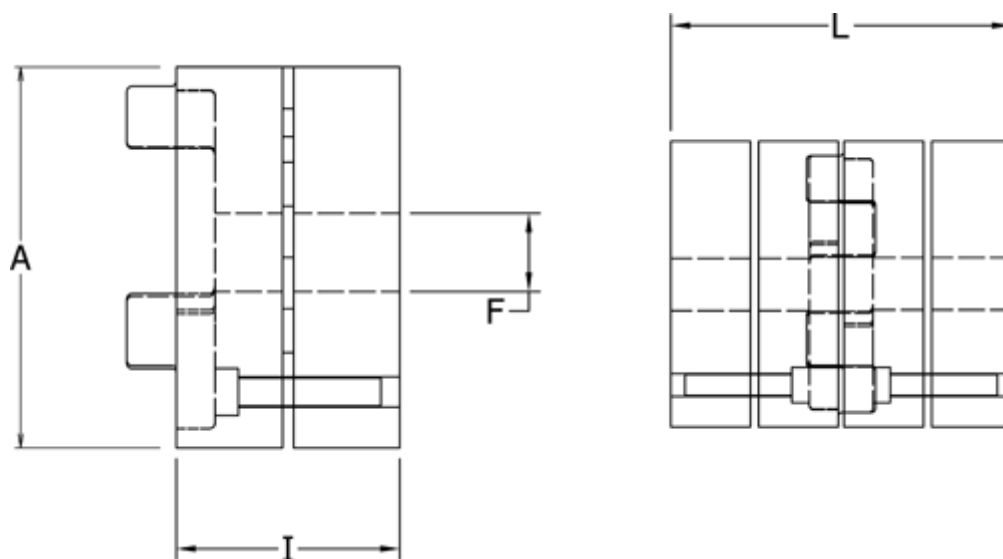

Varenummer: 3335028A019
Beskrivelse: Spændenav Klonex ES 28/38
ALU Aluminium, Boring 19H7 mm

Mål

A = 65
F = 19
I = 35.0
L = 90
t = M5